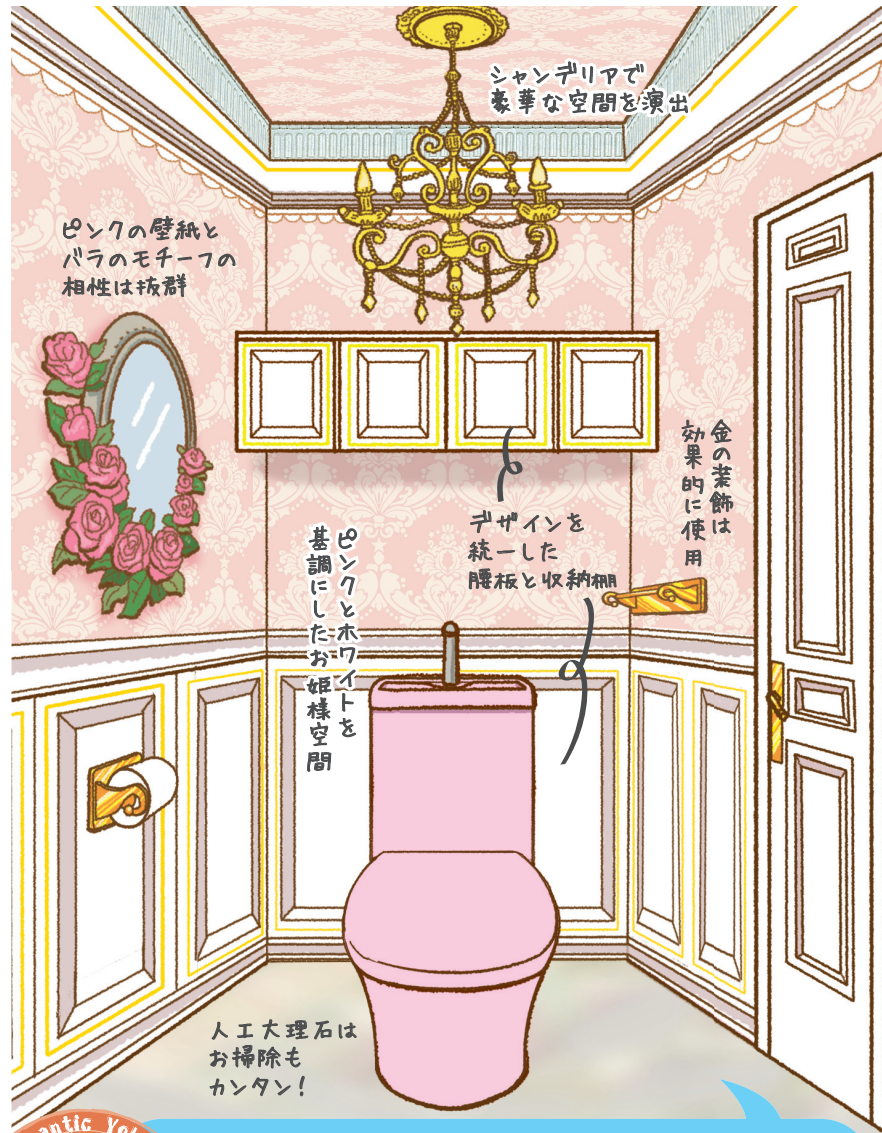

トイレはインターテイメントだ!

皆さん、こんにちは! エムゼックリフォームの佐藤です。
いつも妄想を膨らませているReですが、今回ピックアップしたのは『トイレ』です。

Hakone Taste
箱根テイスト

大自然を感じる山小屋風
自然な雰囲気が大好きな方にお勧め! 居ながらにして『癒し』が感じられる空間なのです。